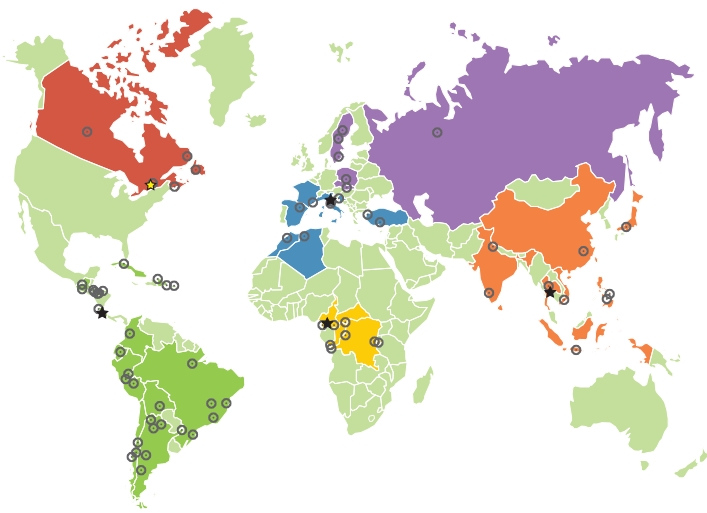

Las soluciones sostenibles a estos desafíos deben centrarse en una visión común y un interés compartido

Los Bosques Modelo son una plataforma probada de múltiples partes interesadas para la gobernanza y la gestión compartida de los bosques y los paisajes más amplios que los rodean.

Las redes “aceleran” la sostenibilidad al compartir sus éxitos y fracasos

Lo que comenzó en Canadá en los años 90 es ahora la red más grande del mundo dedicada a la gobernanza sostenible del paisaje.